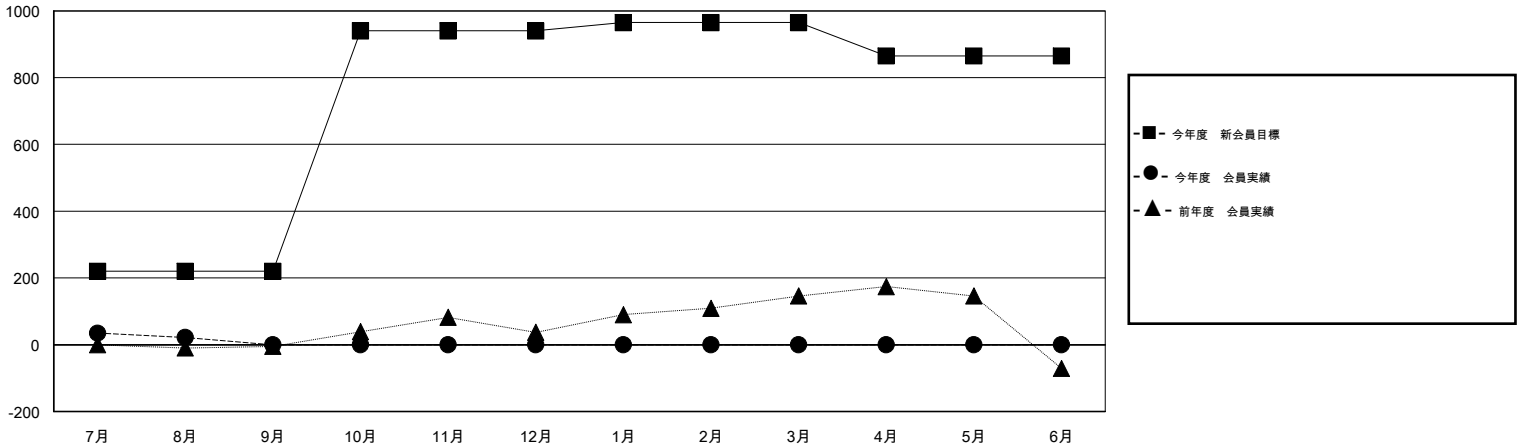

MONTHLY MEMBERSHIP PROGRESS REPORT

District 330 A

Results as of: 8/31/2016

GMT: Masayuki Kaneko

地域 JAPAN

GMT会則地域 5-Jap

クラブ				
結果: 2016-2017				
四半期	新クラブ目標	新クラブ	解散クラブ	純増/減
7月/8月/9月	1	0	0	0
10月/11月/12月	1	0	0	0
1月/2月/3月	1	0	0	0
4月/5月/6月	0	0	0	0

名				
結果: 2016-2017				
四半期	新会員目標	チャーターメン バー/新会員	退会者	純増/減
7月/8月/9月	220	141	119	22
10月/11月/12月	720	0	0	0
1月/2月/3月	25	0	0	0
4月/5月/6月	-100	0	0	0

新クラブ目標及び実績累計

会員目標及び実績累計

解散クラブ: 0	65 CLUBS OF 200 一名以上の新会員を登録	男女別
		男性 4,665 (72.43%)
		女性 1,776 (27.57%)
退会者	健康診断データはこちら	家族会員 2,864
物故会員 10		世帯主 1,019
クラブ解散 0		世帯主以外 1,845
その他 109		
合計 119		