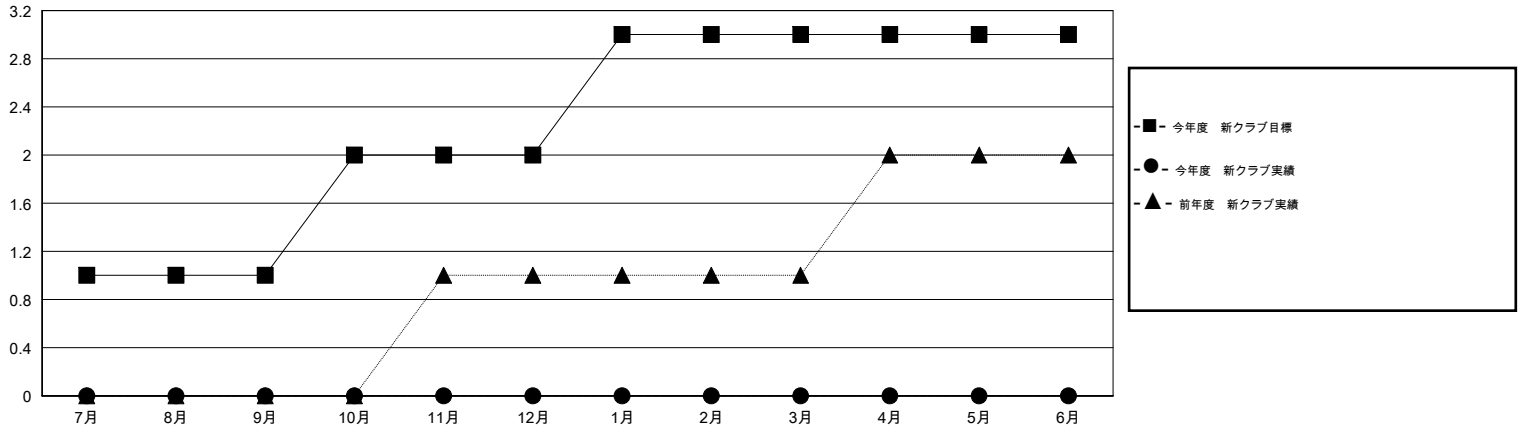

MONTHLY MEMBERSHIP PROGRESS REPORT

District 330 A

Results as of: 8/31/2016

GMT: Masayuki Kaneko

地域 JAPAN

GMT会則地域 5-Jap

クラブ				
結果: 2016-2017				
四半期	新クラブ目標	新クラブ	解散クラブ	純増/減
7月/8月/9月	1	0	0	0
10月/11月/12月	1	0	0	0
1月/2月/3月	1	0	0	0
4月/5月/6月	0	0	0	0

名				
結果: 2016-2017				
四半期	新会員目標	チャーターメン バー/新会員	退会者	純増/減
7月/8月/9月	220	141	119	22
10月/11月/12月	720	0	0	0
1月/2月/3月	25	0	0	0
4月/5月/6月	-100	0	0	0

新クラブ目標及び実績累計

会員目標及び実績累計

解散クラブ: 0	65 CLUBS OF 200 一名以上の新会員を登録	男女別
		男性 4,665 (72.43%)
		女性 1,776 (27.57%)
退会者	健康診断データはこちら	家族会員 2,864
物故会員 10		世帯主 1,019
クラブ解散 0		世帯主以外 1,845
その他 109		
合計 119		